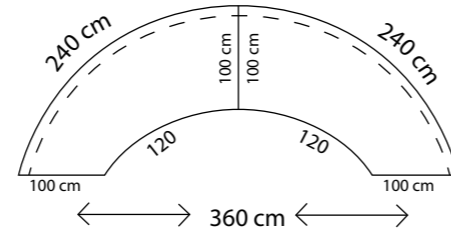

PORTO CORNER